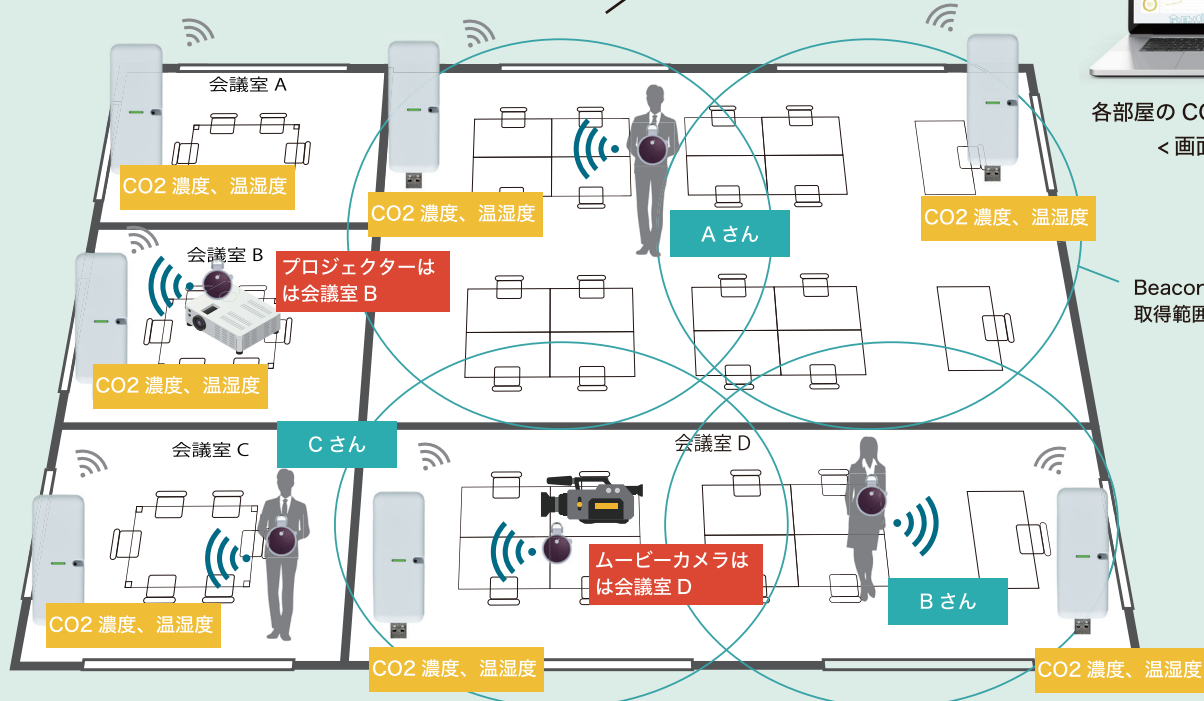

GwayEs

人や共有資産の位置と環境センサー情報
(CO2濃度、温湿度)をクラウドに上げます。

CO2濃度
センサー

温度、湿度
センサー

Beacon受信

LoRa無線
約600m

LPWA無線 : LoRa無線(約600m)

ビーコン受信 : iBeacon

電源 : USB給電

LED表示

ネットワーク構成

GwayEsはビーコンを受信するスキャナー機能とCO2濃度・温湿度情報を取得する環境センサー機能を持ち合わせておりますので、人や物のビーコン情報を取得しつつ、周辺のCO2濃度・温湿度を計測する事が可能です。

人の位置測位

物の位置測位

環境センサー

LoRa無線
約600m

各部屋の人・物の位置表示
<画面はイメージ>

各部屋の CO2 濃度・温湿度表示
<画面はイメージ>

スポーツジムでの環境センサー活用例

スポーツジムや各種レジャー施設等における各部屋のCO2情報・温湿度が遠隔監視可能。また、GwayEsのLEDはCO2濃度に応じて色が変わるので、その場でCO2濃度の状況を確認する事が可能です。

各部屋のCO2濃度・温湿度表示
<イメージ>

LED 点灯イメージ

共用機器や共有資産の位置管理